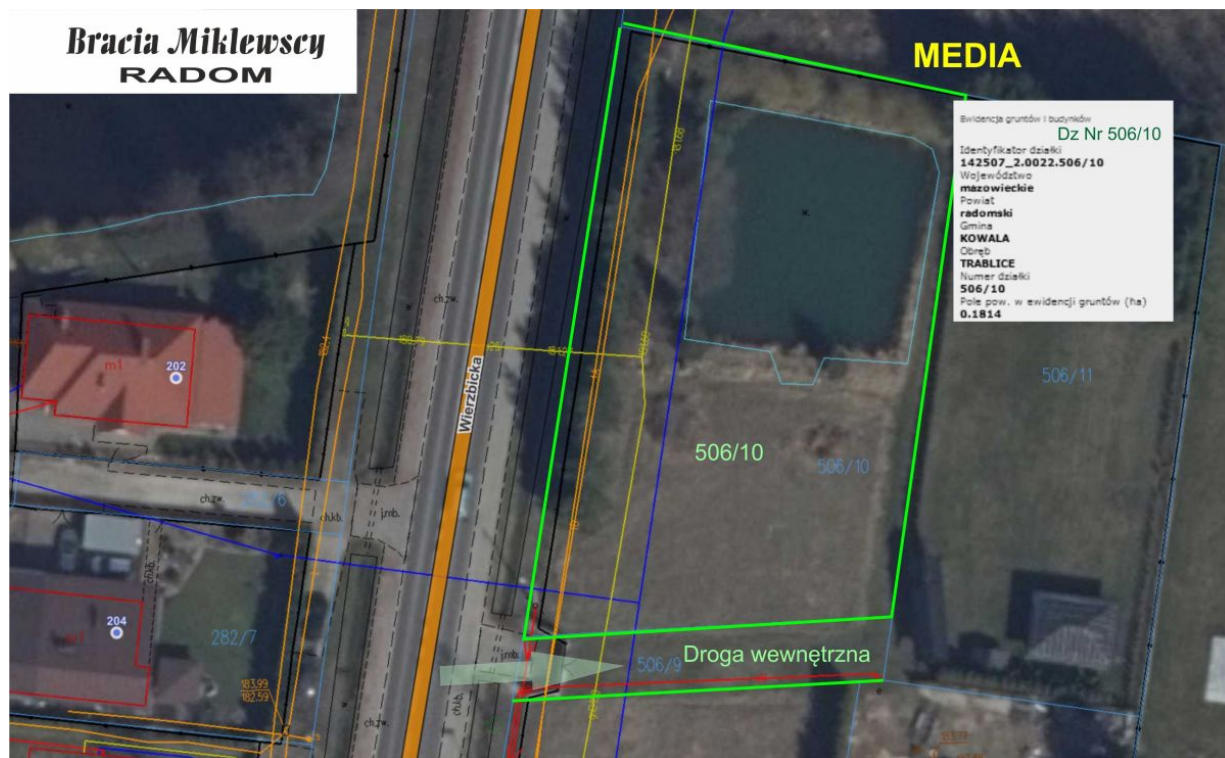

**Działka budowlana, 1 814 m<sup>2</sup>,  
 Trablice**

**Cena: 263 030 PLN**

Działka budowlana na sprzedaż, Trablice

**145 PLN/m<sup>2</sup>**

cena  
**263 030 PLN**  
 145 PLN/m<sup>2</sup>

powierzchnia  
**1814.00 m<sup>2</sup>**

**Opis oferty**

**DO SPRZEDANIA !!!**

Oferujemy do sprzedaży działkę o nr geodezyjnym 506/10 o pow-1814mkw z warunkami zabudowy, usytuowaną przy drodze asfaltowej w miejscowości Trablice.

Na działce znajduje się naturalny zbiornik wodny o pow. około 286m (15x19m). Ponieważ obiekt nie stanowi zagrożenia dla otoczenia, a pozwolenie wodno prawne na tego typu zbiornik nie jest wymagane - w 2012 r wydano pozwolenie na jego użytkowanie.

Właściciel rozważa zasypanie stawu i sprzedaż wyrównanej działki.

Media: gaz, prąd, woda, światłowód w drodze dojazdowej, kanalizacja gminna.

Możliwość dokupienia sąsiedniej działki nr 506/13 o pow. 1502 m.kw. z domem jednorodziinnym.

W cenie działki jest udział w drodze wewnętrznej.

**ZAPRASZAMY NA PREZENTACJĘ !!!**

**Parametry oferty**

Numer oferty	129420188
Typ oferty	Działka budowlana
Rodzaj transakcji	Sprzedaż
Cena	263 030 PLN
Cena za m <sup>2</sup>	145 PLN
Powierzchnia	1 814 m <sup>2</sup>
Miejscowość	Trablice
Województwo	MAZOWIECKIE
Lokalizacja	Kowala
Powiat	radomski
Gmina	Kowala
Dojazd	asfaltowa/kostka
Ogrodzenie	metalowe
Kształt działki	prostokąt